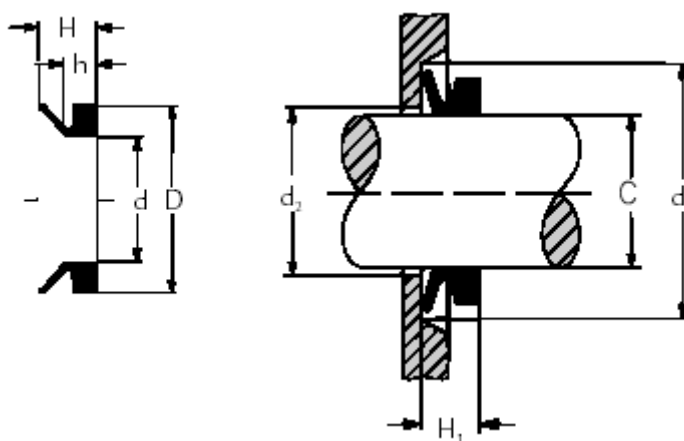

Varenummer: 17950110

Beskrivelse: KLEE V-ring VA 50-110 NBR 60

Mål

$C = 105-115$

$d = 99$

$D = 113.0$

$d1 = C+21$

$d2 = C+4$

$h = 7.9$

$H = 12.8$

$H1 = 10,5 \pm 1,5$